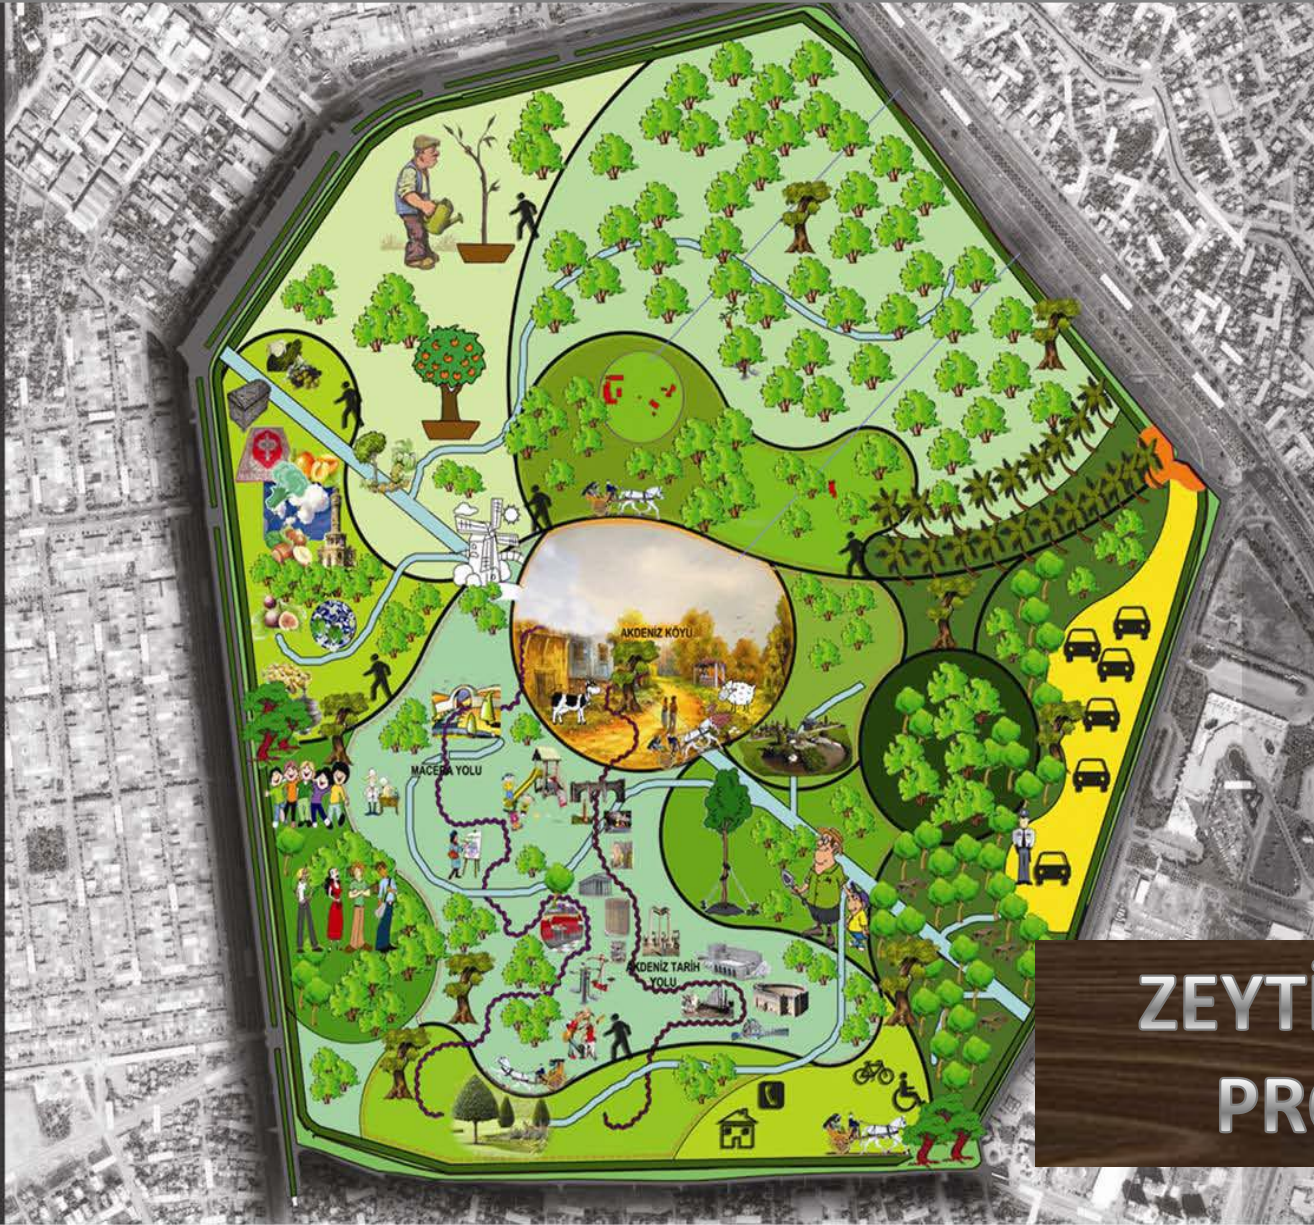

# VAKIF ZEYTİNLİĞİ PROJE ÖNERİSİ

**ZEYTİNPARK  
PROJESİ**

**VAKIF ZEYTİNLİĞİ ALANININ MEVCUT HALİNDEN HAVA FOTOĞRAFI**

# ZEYTİN PARK PROJESİ PLANLAMA ÖNCELİKLERİ

ANTALYA EKONOMİSİNİN TEMELİNİ TURİZM VE TARIM SEKTÖRÜ BELİRLEMEDİR

**TARIM:** ZEYTİN PARK, BÖLGENİN TARIMSAL ÜRÜN BAHÇELERİ İLE MEYVE BAHÇELERİ KOLLEKSİYONUNU ZİYARETÇİLERİNİN HUZURUNA SUNARAK GEÇMİŞTEN GELEN BU GELENEĞE SAHİP ÇIKACAKTIR

ZEYTİN PARK GENEL SİLÜETİ İLE DIŞARIDAN BİR YEŞİL KUŞAK VE KENT İÇİ ORMAN GÖRÜNÜMÜNDE İKEN, İÇERİSİNE GİRİLDİĞİNDE DOĞAL DOKU İLE UYUMLU ETKİNLİKLER ADETA SAKLANMIŞ GİBİ KONUMLANDIRILARAK ZİYARETÇİLERİN GEZEREK KEŞFEDEBİLECEĞİ ALANLAR OLARAK DİZAYN EDİLECEKTİR

**BU DOĐANIN KÜÇÜK VE BASİT BİR TEMSİLİ OLAN  
KENT PARKI ANLAYIŞININ DIŞINA ÇIKARAK, DOĐAYI  
BÖLGESEL DEĐERLERLE KENT İÇERİSİNE SOKMA  
ÇABASIDIR**