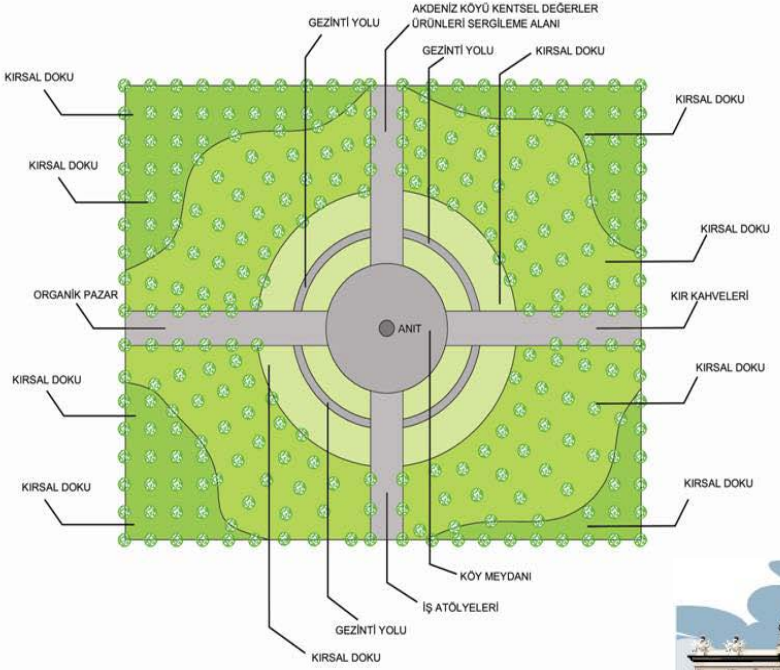

AKDENİZ KÖYÜ LEKE DETAYLANDIRMASI

**BU KÖY, AKDENİZDE YAŞANMIŞ ONBİN YILLIK
KÜLTÜRÜ VE MEDENİYETLERİ GELECEK
KUŞAKLARA ANLATACAKTIR**