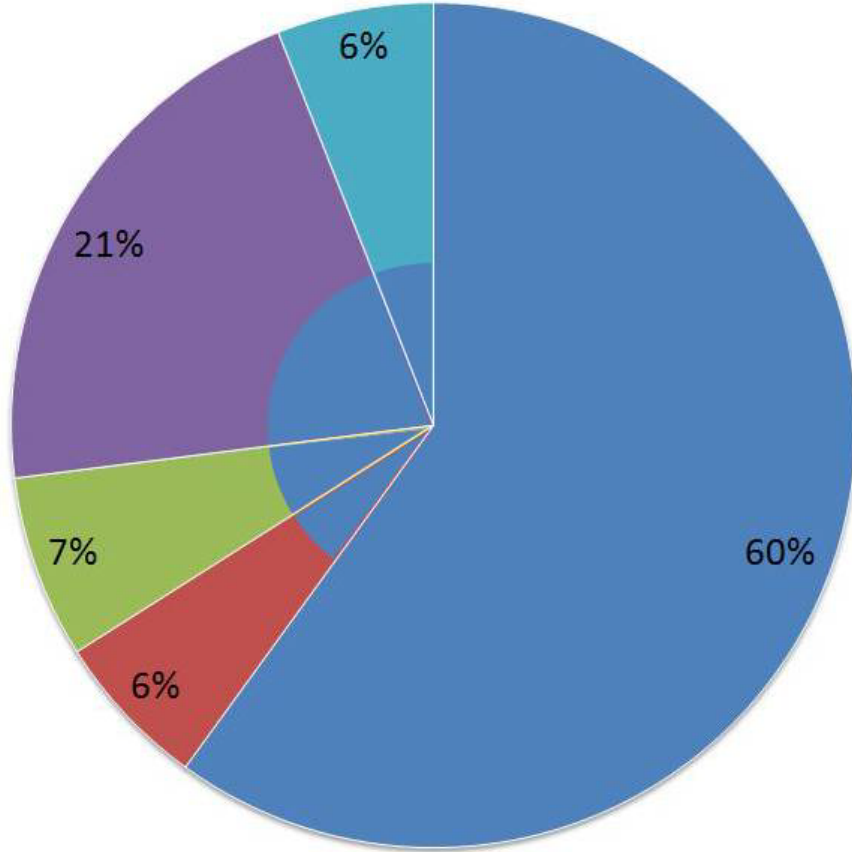

BİRİM YÜZDELERİ

- ZEYTİN FİDANLIK VE BAHÇELERİ
- TOBB KENTSEL DEĞERLER SERGİ ALANI
- AKDENİZ MEVVE BAHÇELERİ KOLEKSİYONU
- REKREASYONEL BİRİMLER
- DİĞER TÜM BİRİMLER