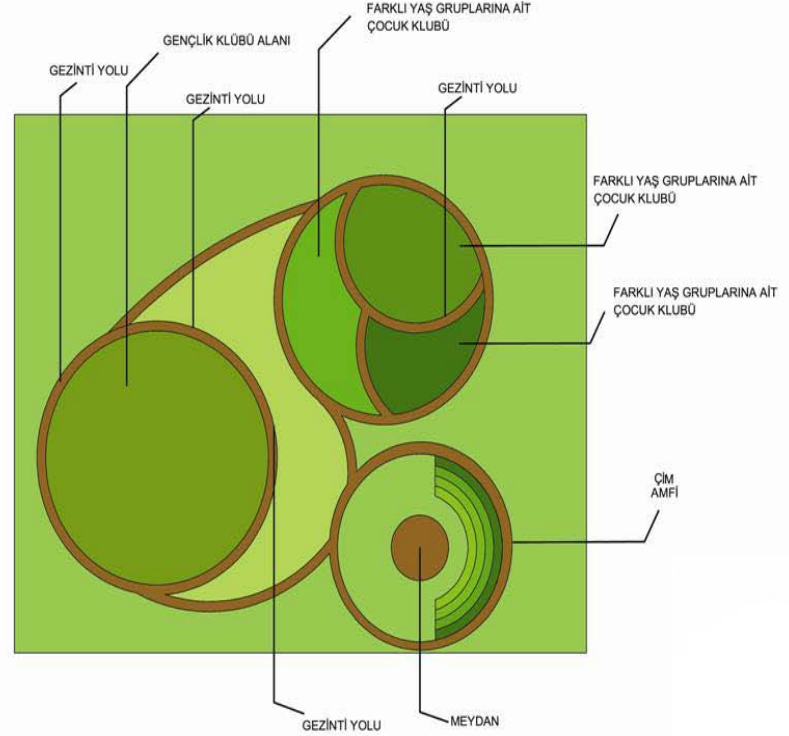

ÇOCUK VE GENÇLİK ETKİNLİK ALANI

ÇOCUK VE GENÇLİK ETKİNLİK EĞİTİM ALANLARI LEKE DETAYLANDIRMASI