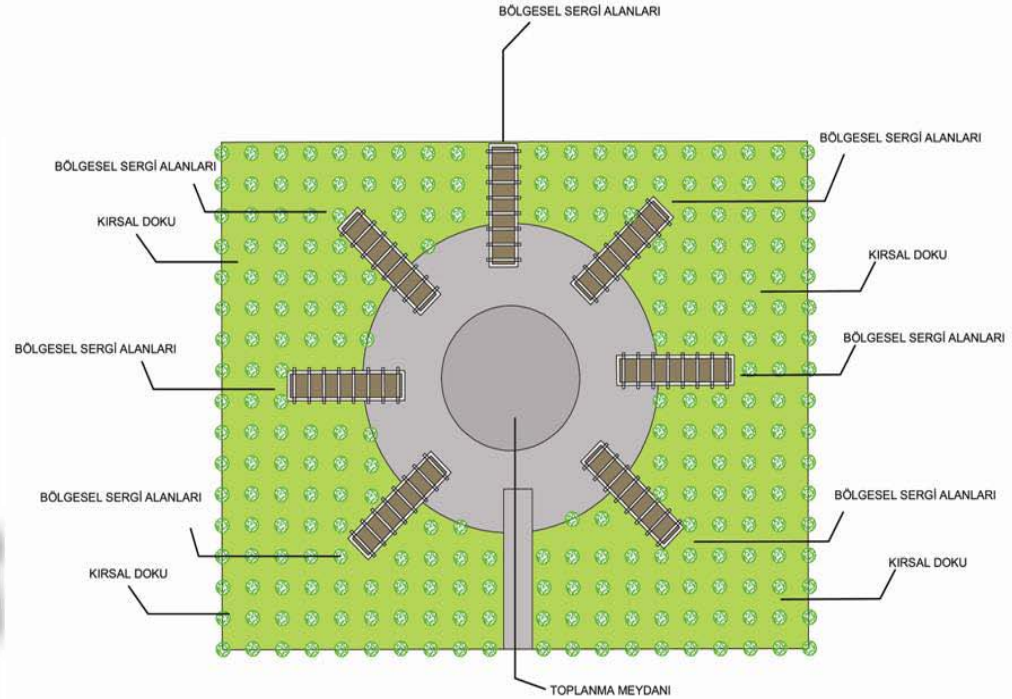

TOBB KENTSEL DEĞERLER SERGİ ALANI LEKE DETAYLANDIRMASI

**ZEYTİNPARK ÜLKEMİZDEKİ KENTLERİN
TARİHİ, KÜLTÜREL, SANATSAL TÜM DEĞERLERİNİ
TANITACAKTIR**